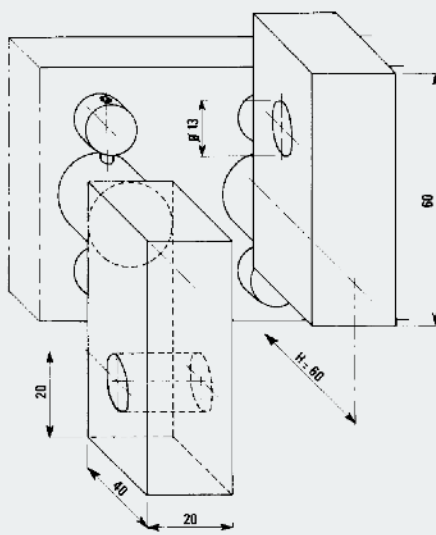

Dreiphasenumsteller Typ KDF III
Threephase Tap Changer Type KDF III

Feststehende Kontakte
Fixed contacts

Röhrenförmige Kontakte
 44 375
Tubular contacts
 44 375

Anschlussfahnenkontakte
 44 374
Flag type contacts
 44 374

Falls keine besonderen Angaben vom Kunden vorliegen, sind die Anschlussfahnenkontakte gemäß o.a. Zeichnung angebracht.
 Der Kontakt nahe des Antriebes zeigt nach unten.

*Unless otherwise specified by the customer, flag type contacts faced as shown in the above diagram.
 The contact situated near the operating device faces downwards.*