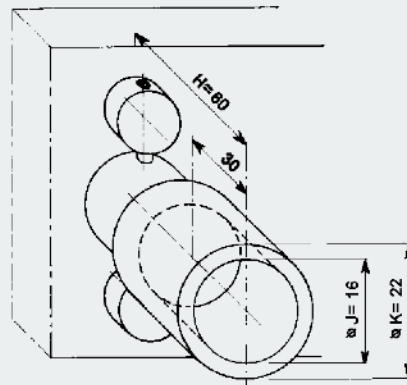

Dreiphasenumsteller Typ KDF III
Threephase Tap Changer Type KDF III

Feststehende Kontakte
Fixed contacts

Röhrenförmige Kontakte
 44 375
Tubular contacts
 44 375

Anschlussfahnenkontakte
 44 374
Flag type contacts
 44 374

Falls keine besonderen Angaben vom Kunden vorliegen, sind die Anschlussfahnenkontakte gemäß o.a. Zeichnung angebracht.
 Der Kontakt nahe des Antriebes zeigt nach unten.

*Unless otherwise specified by the customer, flag type contacts faced as shown in the above diagram.
 The contact situated near the operating device faces downwards.*