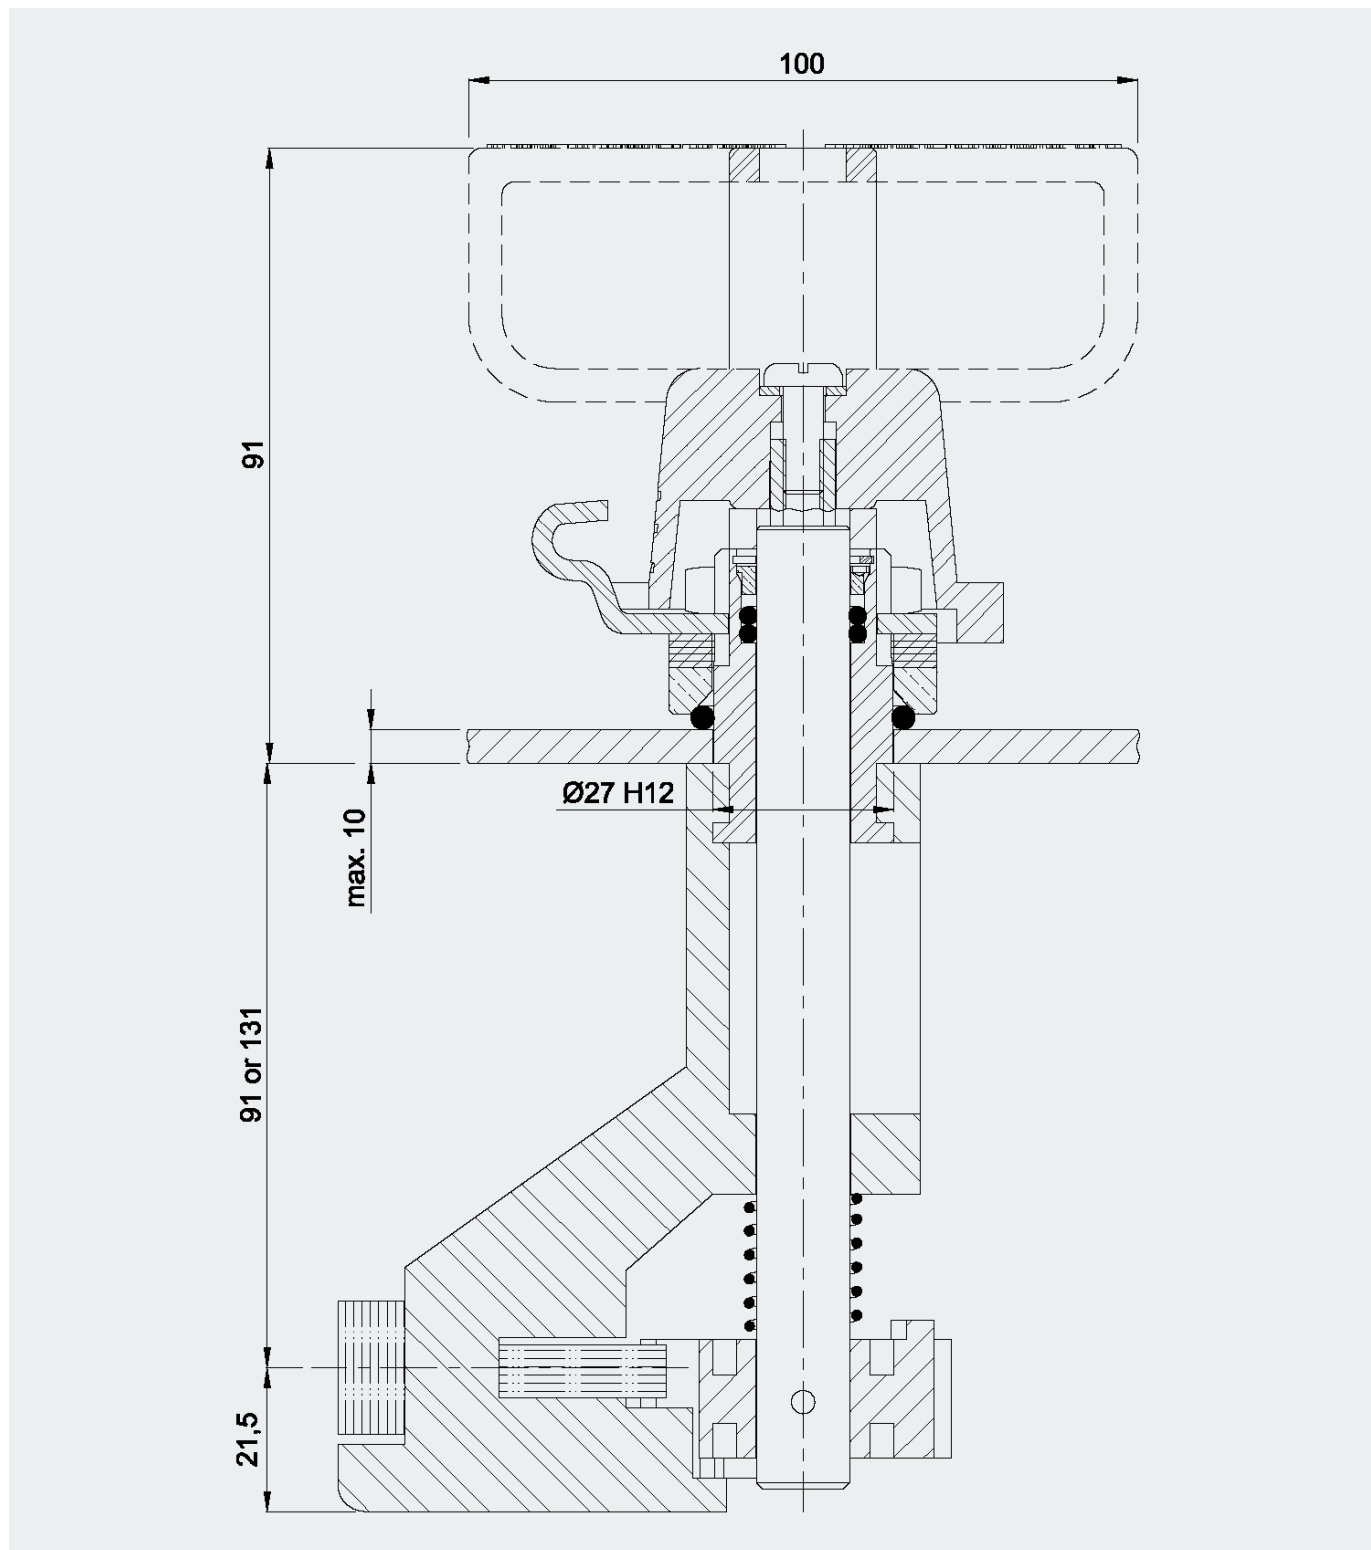

Umsteller Typ KDM

Tap Changers Type KDM

Dreiphasenumsteller Typ KDM

Threephase Tap Changer Type KDM

Antriebe
Control devices